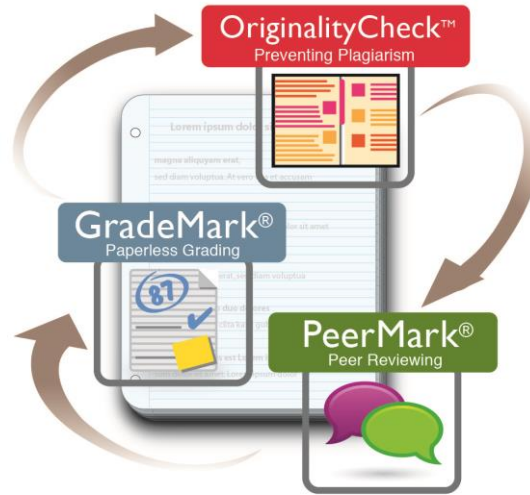

# KULLANICILAR İÇİN ŞİFRE OLUŞTURMA KILAVUZU\*

İntihal  
önleme

Öğrenci  
etkileşimi

Zengin geri  
bildirimler

Ödev yönetimi ve  
koordinasyonu

\*Bu kılavuz, Turnitin kullanıcılarının **yeni şifre oluşturması** ya da **var olan şifrelerini değiştirmesi** için hazırlanmıştır.

1

English

Search  Create Account

**turnitin**  Why Turnitin What We Offer Resources Support Community